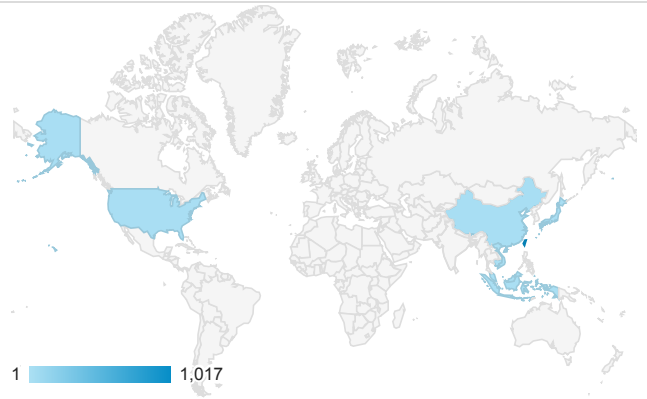

報表01_訪客

2020年8月31日 - 2020年9月6日

所有使用者
100.00% 個工作階段

平均造訪停留時間和單次造訪頁數

造訪地圖

跳出率和平均造訪停留時間

造訪 (依瀏覽器分組)

造訪和不重複訪客