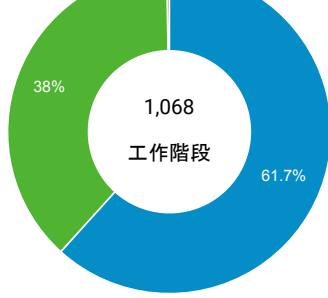

造訪和新造訪率 (依行動裝置資訊分組)

造訪和新造訪

造訪 (依裝置類別分組)

mobile desktop tablet

造訪 (依語言分組)

語言 工作階段

zh-tw	957
en-us	34
en	21
zh-cn	15
zh-hk	15
en-gb	13
ja	5
ja-jp	3
ko-kr	2
en-ca	1