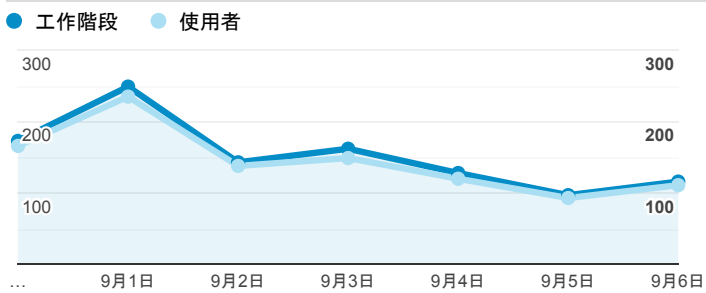

報表01_訪客

2020年8月31日 - 2020年9月6日

所有使用者
100.00% 個工作階段

平均造訪停留時間和單次造訪頁數

造訪地圖

跳出率和平均造訪停留時間

造訪 (依瀏覽器分組)

造訪和不重複訪客