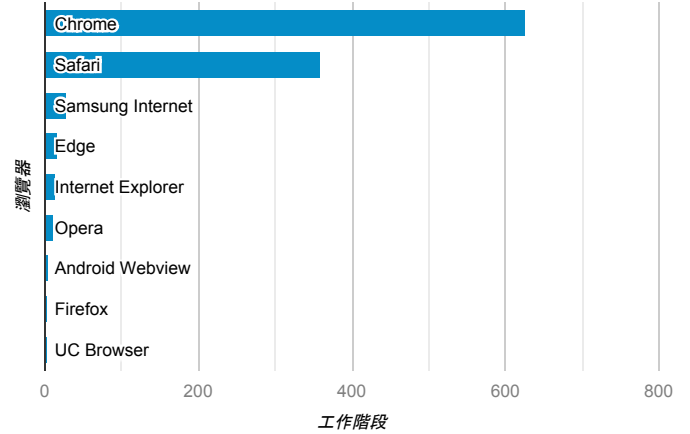

報表01_訪客

2020年8月31日 - 2020年9月6日

所有使用者
100.00% 個工作階段

平均造訪停留時間和單次造訪頁數

造訪地圖

跳出率和平均造訪停留時間

造訪 (依瀏覽器分組)

造訪和不重複訪客