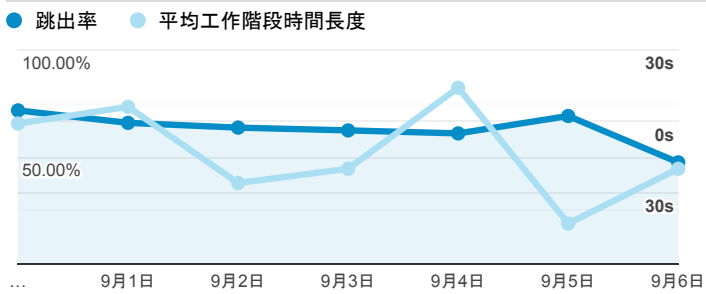

報表01_訪客

2020年8月31日 - 2020年9月6日

所有使用者
100.00% 個工作階段

平均造訪停留時間和單次造訪頁數

造訪地圖

跳出率和平均造訪停留時間

造訪 (依瀏覽器分組)

造訪和不重複訪客