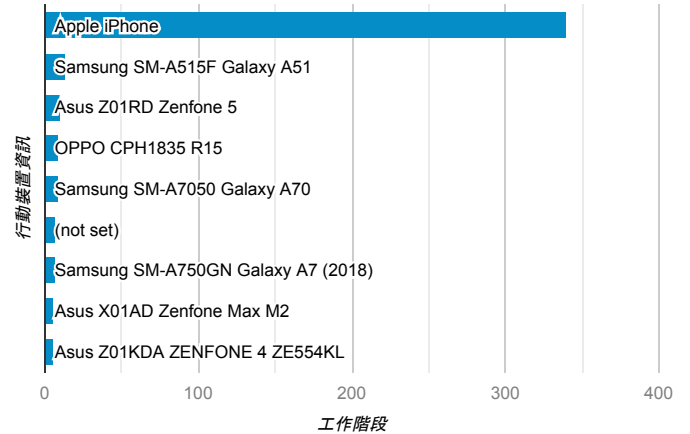

造訪和新造訪率 (依行動裝置資訊分組)