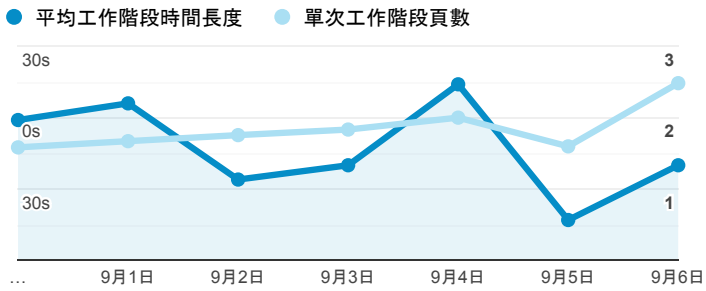

報表01_訪客

2020年8月31日 - 2020年9月6日

所有使用者
100.00% 個工作階段

平均造訪停留時間和單次造訪頁數

造訪地圖

跳出率和平均造訪停留時間

造訪 (依瀏覽器分組)

造訪和不重複訪客