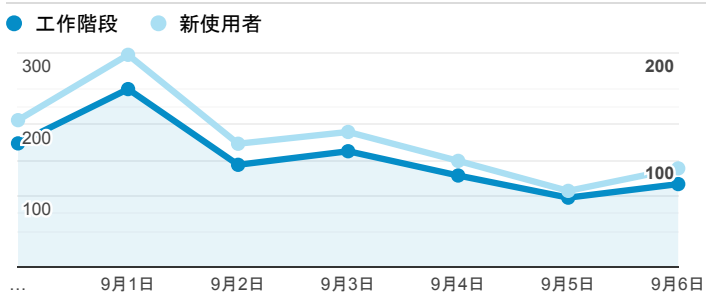

造訪和新造訪

造訪 (依裝置類別分組)

mobile desktop tablet

造訪 (依語言分組)

語言 工作階段